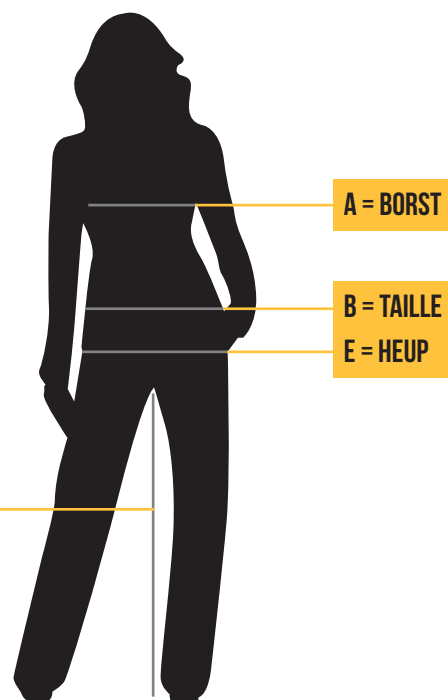

DE JUISTE MAAT - DASSY WOMEN WORKWEAR

Neem uw maten volgens de tekening op het lichaam, zonder het meetlint te strak aan te trekken.

BROEKEN/STANDAARD								
BE-FR-ES	34	36	38	40	42	44	46	48
DE-NL-PL-HR-IT	32	34	36	38	40	42	44	46
UK	6	8	10	12	14	16	18	20
Tailleomtrek in cm (B)	62-66	66-70	70-74	74-78	78-82	82-86	86-91	91-97
Tailleomtrek in inches (B)	24-26	26-28	28-29	29-31	31-32	32-34	34-36	36-38
Tussenbeenlengte in cm (C)	81-86	81-86	81-86	81-86	81-86	81-86	81-86	81-86
Tussenbeenlengte in inches (C)	32-34	32-34	32-34	32-34	32-34	32-34	32-34	32-34
Heupomtrek in cm (E)	87-91	91-95	95-99	99-103	103-107	107-111	111-116	116-122
Heupomtrek in inches (E)	34-36	36-37	37-39	39-41	41-42	42-44	44-46	46-48

C = TUSSENBEENLENGTE

JASSEN - T-SHIRTS - POLO					
Maten	XS	S	M	L	XL
Borstomtrek in cm (A)	74-82	82-90	90-98	98-106	107-119
Borstomtrek in inches (A)	29-32	32-35	35-39	39-42	42-47